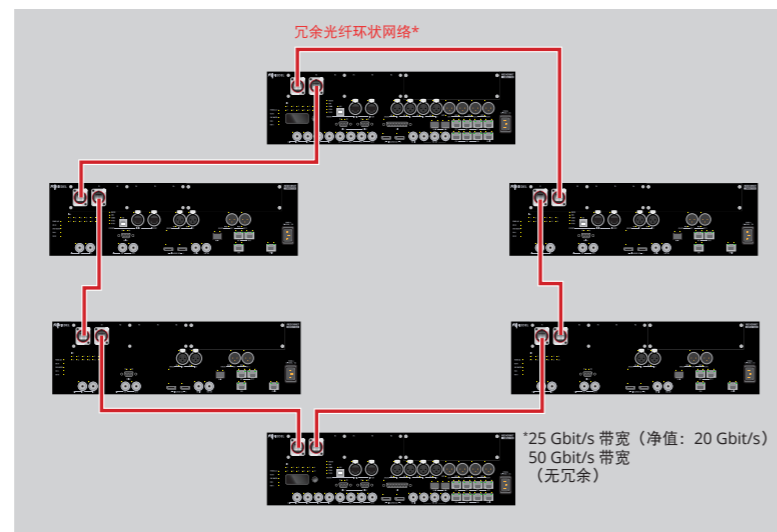

### 视频输出相移

视频输出相移功能用于调整视频输出的起始对于同步锁相的偏移，偏移可以领先（正值）或滞后（负值）。同步锁相可以锁定于同步参考本身，或者锁定于所连接的视频输入。

### 视频输入和输出相位和延时测量

这些功能用于测量视频输入信号和视频输出之间的总延迟，显示视频输入的开始和参考延迟之间时间的差别，相位值以微秒为单位显示。使用视频输入、输出延迟测量，结合视频输出相移，您可以调整您的视频传输，以实现最小的整体传输延迟。

配备 25G Neutrik opticalCON 四联连接器的 MediorNet COMPACT 内置的 WDM 多路复用，允许快速和简单的双向信号传输安装。